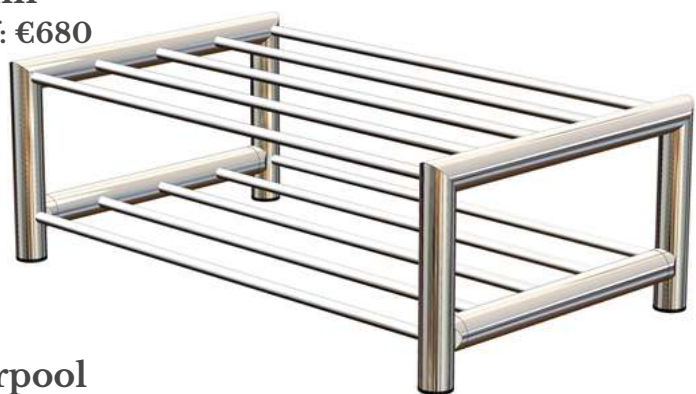

SCHOENENREK
MODELLEN

LUMIGRIP®

Hoog & droog op een RVS schoenenrek!

Opgeruimd staat netjes! Zorg voor een verzorgde indruk in uw hal met een van de RVS schoenenrekken van Lumigrip. De schoenenrekken worden gemaakt van **dezelfde materialen en diameters als de kapstokken en trapleuningen**, hierdoor passen deze perfect bij elkaar. Afhankelijk van uw gezinssamenstelling en hal zijn er **vier modellen** ontworpen. Dankzij de **kunststoffen voetjes** hoeft u ook niet bang te zijn voor krassen op de vloer. Alle schoenenrekken worden in eigen fabriek gemaakt, wijzigingen zijn mogelijk.

Advies of een offerte? Neem vrijblijvend contact met ons op!

Dublin
Vanaf: €680