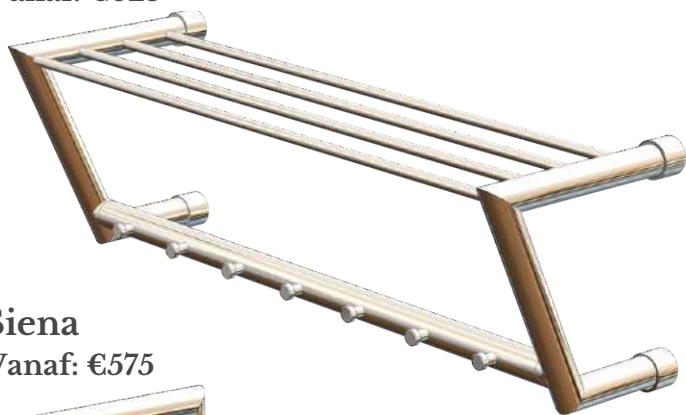

Milan

Vanaf: €625