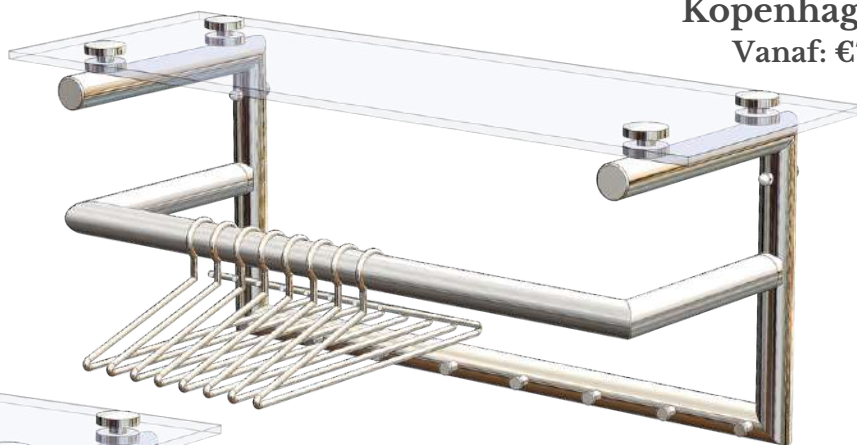

GLAZEN
MODELLEN

LUMIGRIP®

De kapstokken met een glazen hoedenplank!

Lumigrip heeft twee kapstok modellen ontworpen met een glazen ruit. Het glas is altijd uitgevoerd in transparant veiligheidsglas. Zo ziet u altijd wat u op de plank heeft liggen en blijft de kapstok mooi licht. Onderstaande prijzen zijn tot 1m1. De roede van Stockholm is los en kunt u op gewenste hoogte monteren in een nis. Kopenhagen wordt tegen een zijde gemonteerd en past dus in elke situatie. Advies of een offerte? Neem vrijblijvend contact met ons op!

Stockholm
Vanaf: €730

Kopenhagen
Vanaf: €750

LUMIGRIP®

Tijdloze kapstokken van RVS!

Lumigrip heeft **vijf kapstok modellen** ontworpen die volledig uit geslepen RVS bestaan. De afwerking van de kapstokken is conform de **RVS Allround** trapeleuningen van Lumigrip. Standaard worden kapstok modellen Pisa, Parijs en Siena uitgevoerd met een buis **diameter van 42,4mm**. Model Lucca en Milan hebben standaard een buis **diameter van 33,7mm**. Onderstaande prijzen zijn bij Siena en Milan tot 1m1 en bij Lucca, Pisa en Parijs tot 50cm. Denk ook eens aan LED verlichting! Advies of een offerte? Neem vrijblijvend contact met ons op!