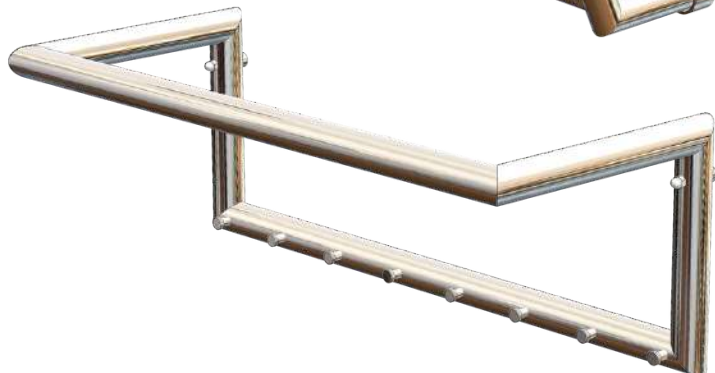

Siena

Vanaf: €575