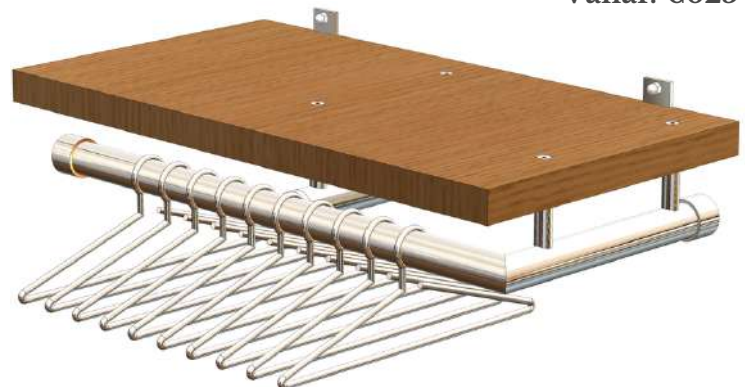

HOUTEN
MODELLEN

LUMIGRIP®

De kapstokken met een houten hoedenplank!

Lumigrip heeft vier kapstok modellen ontworpen met een houten plank. Standaard wordt de houten hoeden plank uitgevoerd met **gefineerd blank Europees eiken, onbehandeld**. Beits, olie of lak de plank in uw eigen kleur of laat tegen een **meerprijs van 45,00 EURO** door ons de plank behandelen met **één coating passend bij uw interieur**. Kies uit de kleuren: White, Mist, Pure of dark. En creëer uw eigen stijl. Onderstaande prijzen zijn tot 1m1. Advies of een offerte? Neem vrijblijvend contact met ons op!

GLAZEN
MODELLEN

LUMIGRIP®

De kapstokken met een glazen hoedenplank!

Lumigrip heeft twee kapstok modellen ontworpen met een glazen ruit. Het glas is altijd uitgevoerd in transparant veiligheidsglas. Zo ziet u altijd wat u op de plank heeft liggen en blijft de kapstok mooi licht. Onderstaande prijzen zijn tot 1m1. De roede van Stockholm is los en kunt u op gewenste hoogte monteren in een nis. Kopenhagen wordt tegen een zijde gemonteerd en past dus in elke situatie. Advies of een offerte? Neem vrijblijvend contact met ons op!

Stockholm
Vanaf: €730

Kopenhagen
Vanaf: €750

LUMIGRIP®

Tijdloze kapstokken van RVS!

Lumigrip heeft **vijf kapstok modellen** ontworpen die volledig uit geslepen RVS bestaan. De afwerking van de kapstokken is conform de **RVS Allround** trapeleuningen van Lumigrip. Standaard worden kapstok modellen Pisa, Parijs en Siena uitgevoerd met een buis **diameter van 42,4mm**. Model Lucca en Milan hebben standaard een buis **diameter van 33,7mm**. Onderstaande prijzen zijn bij Siena en Milan tot 1m1 en bij Lucca, Pisa en Parijs tot 50cm. Denk ook eens aan LED verlichting! Advies of een offerte? Neem vrijblijvend contact met ons op!