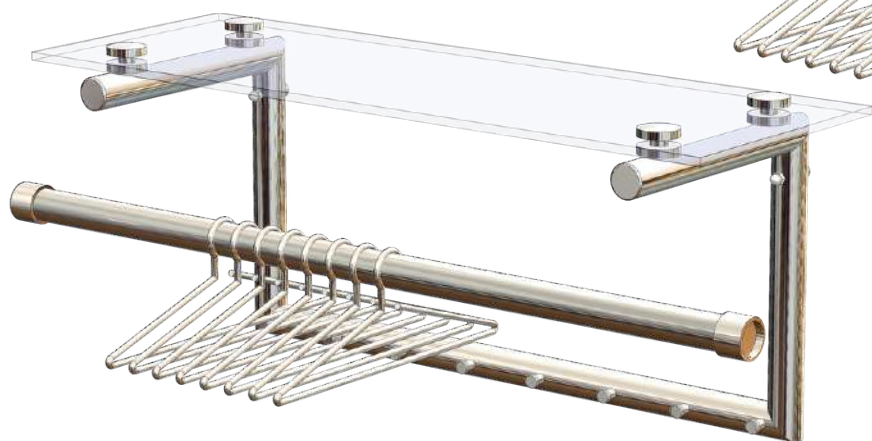

HOUTEN
MODELLEN

LUMIGRIP®

De kapstokken met een houten hoedenplank!

Lumigrip heeft vier kapstok modellen ontworpen met een houten plank. Standaard wordt de houten hoeden plank uitgevoerd met **gefineerd blank Europees eiken, onbehandeld**. Beits, olie of lak de plank in uw eigen kleur of laat tegen een **meerprijs van 45,00 EURO** door ons de plank behandelen met **één coating passend bij uw interieur**. Kies uit de kleuren: White, Mist, Pure of dark. En creëer uw eigen stijl. Onderstaande prijzen zijn tot 1m1. Advies of een offerte? Neem vrijblijvend contact met ons op!

GLAZEN
MODELLEN

LUMIGRIP®

De kapstokken met een glazen hoedenplank!

Lumigrip heeft twee kapstok modellen ontworpen met een glazen ruit. Het glas is altijd uitgevoerd in transparant veiligheidsglas. Zo ziet u altijd wat u op de plank heeft liggen en blijft de kapstok mooi licht. Onderstaande prijzen zijn tot 1m1. De roede van Stockholm is los en kunt u op gewenste hoogte monteren in een nis. Kopenhagen wordt tegen een zijde gemonteerd en past dus in elke situatie. Advies of een offerte? Neem vrijblijvend contact met ons op!

Stockholm
Vanaf: €730

Kopenhagen
Vanaf: €750

LUMIGRIP®

Tijdloze kapstokken van RVS!

Lumigrip heeft **vijf kapstok modellen** ontworpen die volledig uit geslepen RVS bestaan. De afwerking van de kapstokken is conform de **RVS Allround** trapeleuningen van Lumigrip. Standaard worden kapstok modellen Pisa, Parijs en Siena uitgevoerd met een buis **diameter van 42,4mm**. Model Lucca en Milan hebben standaard een buis **diameter van 33,7mm**. Onderstaande prijzen zijn bij Siena en Milan tot 1m1 en bij Lucca, Pisa en Parijs tot 50cm. Denk ook eens aan LED verlichting! Advies of een offerte? Neem vrijblijvend contact met ons op!