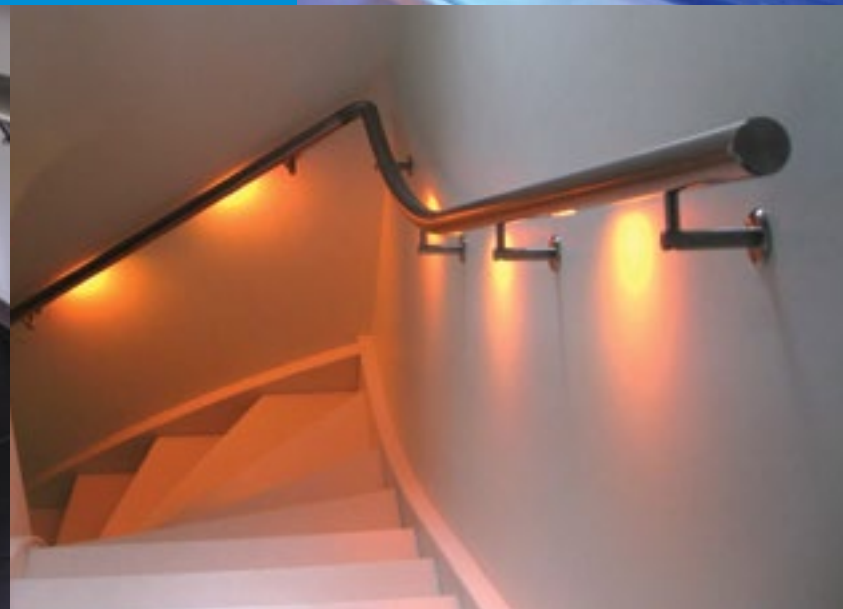

1. 1 Optioneel geïntegreerd sensorsysteem. Reageert op beweging (PIR) en licht (LDR).
2. 2 Keuze voor volledig ingebouwde accu. Ontladingstijd circa 80 uren bij continu gebruik.
3. 3 Voor vaste aansluiting via laagspanning zijn voorzieningen nodig. Laat u adviseren over de aansluit- en bedieningsmogelijkheden.
4. 4 Geschikt voor aansturing via een domotica – home automation – systeem.

VEELZIJDIGE MEERWAARDE

Lumigrip is één van de meest innovatieve spelers op de markt als het gaat om duurzame verlichtingstoepassingen. Uw trapleuning, balustrade en buitenhekwerk krijgen in de RVS uitvoering van Lumigrip een extra functie en brengen sfeer en veiligheid samen in binnen- en buitenruimte. Gun uw woning de meerwaarde die het verdient en maak een keuze uit de LED kleurenprogramma's, de ingebouwde accu en het sensorpakket. Met Lumigrip kiest u daarom voor gemak, veiligheid en duurzaamheid in één.

MAATWERK

Lumigrip oplossingen zijn zonder uitzondering maatwerk. Dit vraagt om een persoonlijk en nauwkeurig voortraject, van het eerste adviesgesprek tot en met de installatie. Vakmanschap in metaalbewerking en kwaliteit in service vormt de basis van het merk Lumigrip.

MEER INFORMATIE?

Kijk voor meer impressies en mogelijkheden op www.lumigrip.nl of mail uw vragen naar info@lumigrip.nl