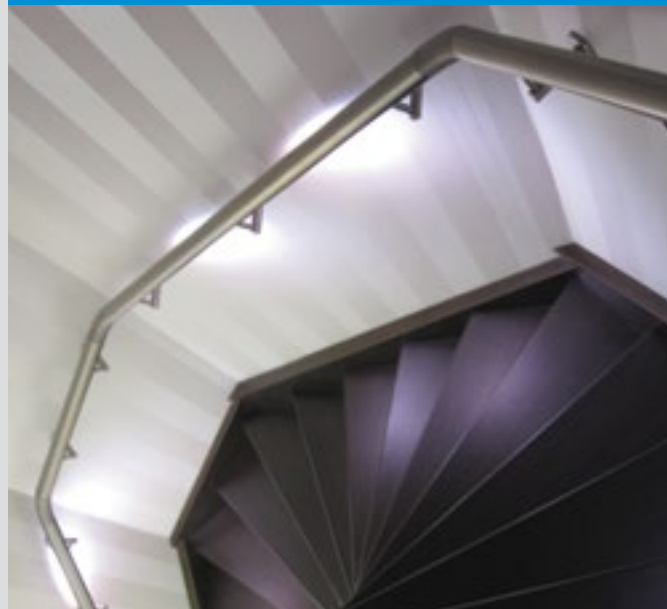

1. 1 Optioneel geïntegreerd sensorsysteem. Reageert op beweging (PIR) en licht (LDR).
2. 2 Keuze voor volledig ingebouwde accu. Ontladingstijd circa 80 uren bij continu gebruik.
3. 3 Voor vaste aansluiting via laagspanning zijn voorzieningen nodig. Laat u adviseren over de aansluit- en bedieningsmogelijkheden.
4. 4 Geschikt voor aansturing via een domotica – home automation – systeem.

VEELZIJDIGE MEERWAARDE

Lumigrip is één van de meest innovatieve spelers op de markt als het gaat om duurzame verlichtingstoepassingen. Uw trapleuning, balustrade en buitenhekwerk krijgen in de RVS uitvoering van Lumigrip een extra functie en brengen sfeer en veiligheid samen in binnen- en buitenruimte. Gun uw woning de meerwaarde die het verdient en maak een keuze uit de LED kleurenprogramma's, de ingebouwde accu en het sensorpakket. Met Lumigrip kiest u daarom voor gemak, veiligheid en duurzaamheid in één.

MAATWERK

Lumigrip oplossingen zijn zonder uitzondering maatwerk. Dit vraagt om een persoonlijk en nauwkeurig voortraject, van het eerste adviesgesprek tot en met de installatie. Vakmanschap in metaalbewerking en kwaliteit in service vormt de basis van het merk Lumigrip.

MEER INFORMATIE?

Kijk voor meer impressies en mogelijkheden op www.lumigrip.nl of mail uw vragen naar info@lumigrip.nl